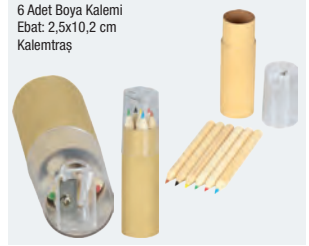

15,60 ₺

D-4815

BOYAMA SETİ

6 Adet Boya Kalemi
Ebat: 2,5x10,2 cm
Kalemtraş

Sayfa 195

4,60 ₺

D-4817**BOYAMA SETİ**

12 Adet Boya Kalemi
Ebat: 3,5x11 cm
Kalemtraş