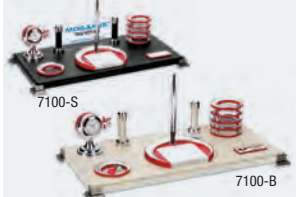

7100 Hilal

MASA SETİ

Ebat: 20 x 40 cm
Baskı Ölçüsü: 2x5,5 / 5,5x13 cm

Sayfa 124

115,00 ₺