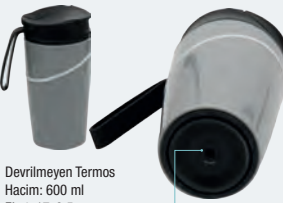

3534

EMZIKLİ MATARA (TERMOS)

Spor Model, 500 ml

Sayfa 271

23,00 ₺

3575

TERMOS

Devrilmeyen Termos
Hacim: 600 ml
Ebat: 17x8,5 cm
Tabanı vakumlu