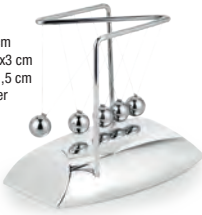

Sayfa 137

24,00 ₺

DNG-10

Ebat: 18x14,5 cm
Reklam Alanı: 9x3 cm
Baskı Türü: Lazer