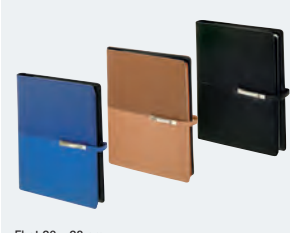

İÇMELER

HAFTALIK VE GÜNLÜK
AJANDA

Ebat 20 x 28 cm

Sayfa 66

54,00 ₺