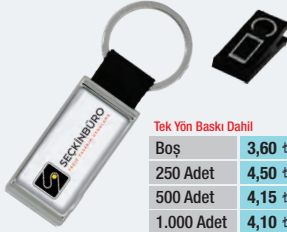

D-1330

ANAHTARLIK
Baskı Cinsi: Domeks

Tek Yön Baskı Dahil

Boş	3,60 ₺
250 Adet	4,50 ₺
500 Adet	4,15 ₺
1.000 Adet	4,10 ₺

Sayfa 213

Reklam Alanı: 3,9 x 2 cm,
Kutulu

D-5140

ANAHTARLIK
Baskı Cinsi: Domeks