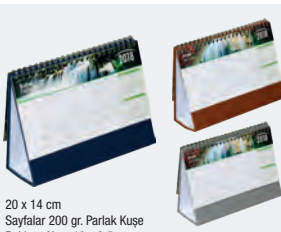

AMT-04 Şelaleler TERMO DERİ ALTLIK MASA TAKVİMİ

20 x 14 cm
Sayfalar 200 gr. Parlak Kuşe
Reklam Alanı 19 x 2,5 cm

Sayfa 291

8,00 ₺