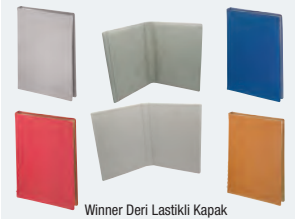

KP-25

GİZLİ SİRALLI
AJANDA KAPAK

Winner Deri Lastikli Kapak
Ebat: 17 x 24 cm

Sayfa 112

FİYAT ALINIZ ₺