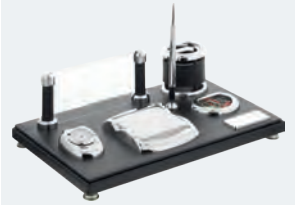

6500 Selen

DERİ MASA SETİ

Ebat: 20 x 32 cm
Lazer Reklam Alanı: 2,5x5,5 - 5,5x12 cm

Sayfa 125

75,00 ₺