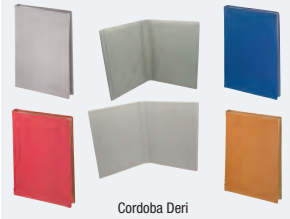

KP-30

GİZLİ SİRALLI
AJANDA KAPAK

Cordoba Deri
Ebat: 17 x 24 cm

Sayfa 112

FİYAT ALINIZ ₺