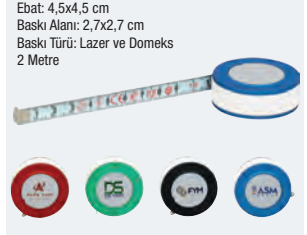

Sayfa 273

12,50 ₺

MT-40

METRE

Ebat: 4,5x4,5 cm
Baskı Alanı: 2,7x2,7 cm
Baskı Türü: Lazer ve Domeks
2 Metre

Sayfa 273

6,50 ₺

MT-50

METRE

Ebat: 6x6 cm
Baskı Alanı: 3x3 cm
Baskı Türü: Lazer ve Domeks