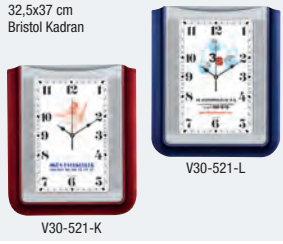

Sayfa 249

22,00 ₺

V30-521 32,5x37 cm PLASTİK
Bristol Kadran DUVAR SAATI