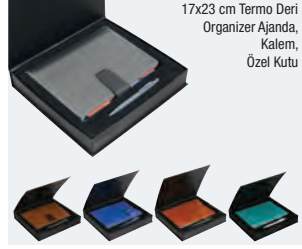

Sayfa 29

74,00 ₺

ANADOLU VİP SET

17x23 cm Termo Deri
Organizer Ajanda,
9,5x14 cm Termo
Deri Deftter,
Metal Kalem,
Özel Kutu

Sayfa 30

68,00 ₺

ANKARA VİP SET

17x23 cm Termo Deri
Organizer Ajanda,
Kalem,
Özel Kutu