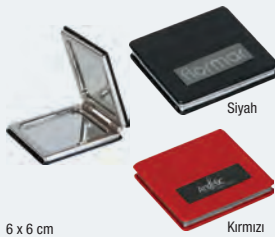

6 x 6 cm

Sayfa 265

9,00 ₺

CT-3150

ÇANTA ASKILI