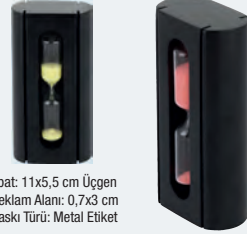

MKS-9180

**MEKANİZMALI
MASA SAAT**

Ebat: 30x20x15 cm
Baskı Türü: Metal Etiket

Sayfa 136

180,00 ₺

KMS-25

**ÜÇGEN
KUM SAATI**

Sayfa 137

63,00 ₺

KMS-33

**ELİPS
KUM SAATI**

Sayfa 137

24,00 ₺

DNG-10

Ebat: 18x14,5 cm
Reklam Alanı: 9x3 cm
Baskı Türü: Lazer

Sayfa 137

87,00 ₺

DNG-20

Ebat: 15x11 cm
Baskı Alanı: 1x3 cm
Baskı Türü: Lazer

Sayfa 137

22,00 ₺

DNG-30

Ebat: 11,2x13 cm
Reklam Alanı: 9x3 cm

Sayfa 137

49,00 ₺

AH-3240

AHŞAP KALEMLİK

Ebat: 23,4x9x7,5 cm
Baskı Alanı: 17x5 cm
Baskı Türü: Lazer Kazırma-UV

Sayfa 138

16,00 ₺

D-3163

**DERİ PEÇETELİKLİ
KALEMLİK**

Ebat: 21,5x14x9 cm

Sayfa 138

16,00 ₺

D-3113

DERİ KALEMLİK

Ebat: 28,5x10,5x11 cm

Sayfa 138

13,00 ₺

D-3143

DERİ NOTLUK

Açılabilen Model
Ebat: 9x11x9,5 cm

Sayfa 138

9,35 ₺

D-3136

DERİ KALEMLİK

Açılıp Kapanabilen Model
Ebat: 20x10x11,5 cm

Sayfa 138

16,00 ₺

D-3117

DERİ KALEMLİK

Ebat: 25,5x10x8,5 cm

Sayfa 139

13,00 ₺