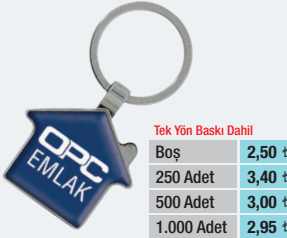

Tek Yön Baskı Dahil

Boş	2,50 ₺
250 Adet	3,40 ₺
500 Adet	3,00 ₺
1.000 Adet	2,95 ₺

Sayfa 213

Reklam Alanı: 3 x 2,4 cm,
Şeffaf Poşet

D-15190

ANAHTARLIK
Baskı Cinsi: Domeks